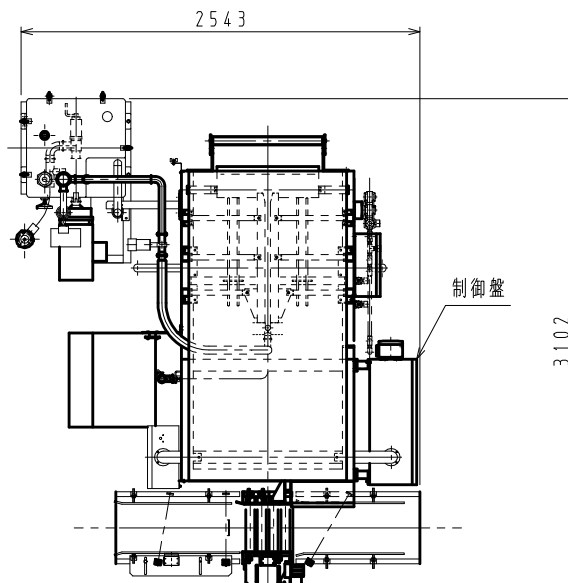

BIB型充填機 540I

名称	BIB型充填機
型式	540I
能力	10ℓ→5袋/分 13ℓ→4袋/分
袋形態	連袋 10ℓ袋~20ℓ袋
充填方式	電磁流量計による計量充填
充填物	85℃温水
ユーティリティ	電気：3相 200V 3.5kW エア：0.6MPa 350Nℓ/min 水：市水 1ℓ/分
備考	専用ガンボールに投入