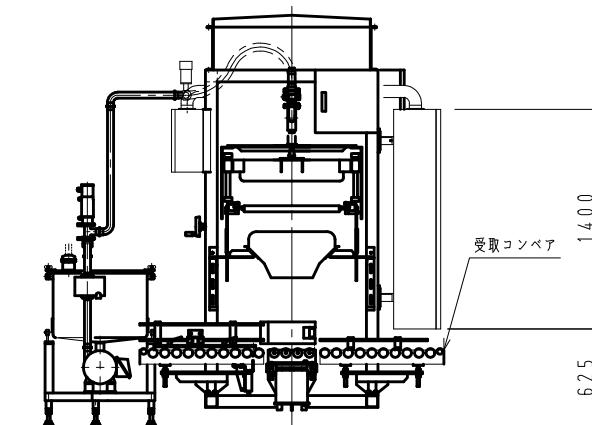

BIB型充填機 540I

名称	BIB型充填機
型式	540I
能力	10ℓ→5袋/分 13ℓ→4袋/分
袋形態	連袋 10ℓ袋~20ℓ袋
充填方式	電磁流量計による計量充填
充填物	85℃温水
ユーティリティ	電気：3相 200V 3.5kW エア：0.6MPa 350Nℓ/min 水：市水 1ℓ/分
備考	専用ガンボールに投入