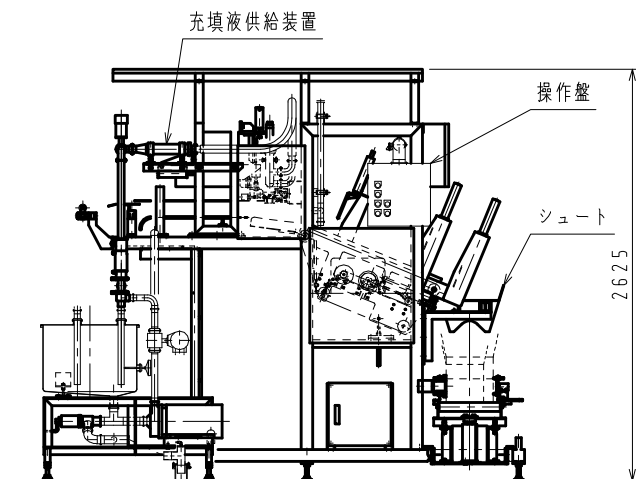

BIB型充填機 540I

名称	BIB型充填機
型式	540I
能力	10ℓ→5袋/分 13ℓ→4袋/分
袋形態	連袋 10ℓ袋~20ℓ袋
充填方式	電磁流量計による計量充填
充填物	85℃温水
ユーティリティ	電気：3相 200V 3.5kW エア：0.6MPa 350Nℓ/min 水：市水 1ℓ/分
備考	専用ガンボールに投入