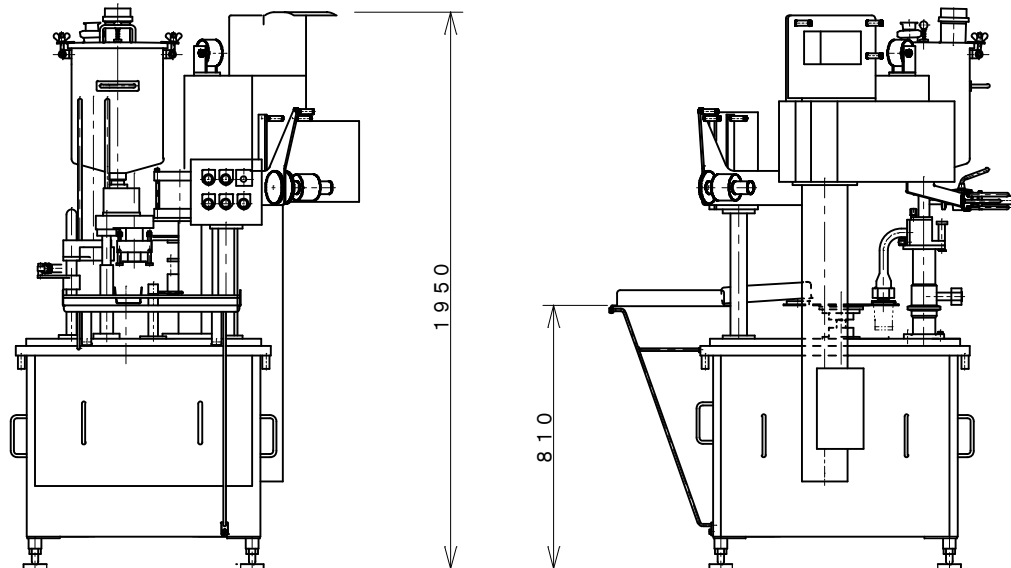

ヨーグルトカップ充填機： 5 2 1 A

名 称	ヨーグルトカップ充填機
型 式	5 2 1 A
能 力	1 0 0 0 個/時
ポケット数	6ポケット
充填方式	ピストン充填方式
充 填 液	後発酵ヨーグルト
充 填 量	80~150ml
容 器	φ71mm
ユーティリティ	電気：三相200V、1.2kW
	エア：0.6MPa、300NI/min