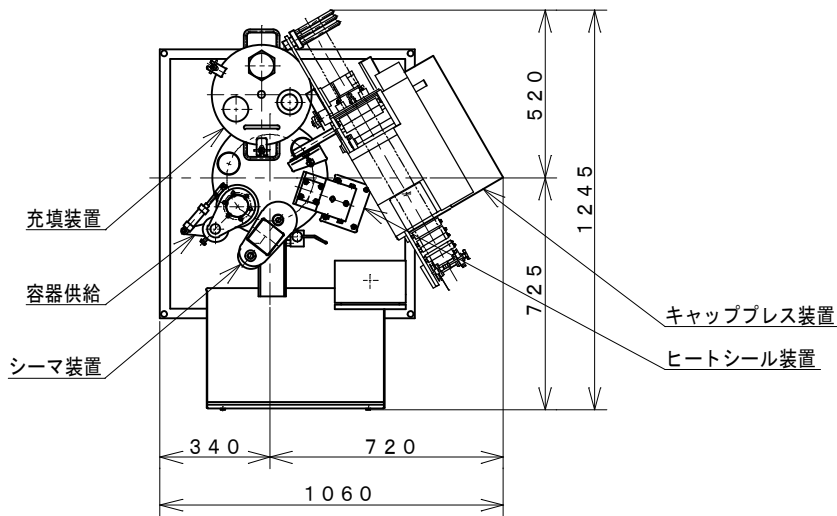

ヨーグルトカップ充填機： 5 2 1 A

名 称	ヨーグルトカップ充填機
型 式	5 2 1 A
能 力	1 0 0 0 個/時
ポケット数	6ポケット
充填方式	ピストン充填方式
充 填 液	後発酵ヨーグルト
充 填 量	80~150ml
容 器	φ71mm
ユーティリティ	電気：三相200V、1.2kW
	エア：0.6MPa、300NI/min