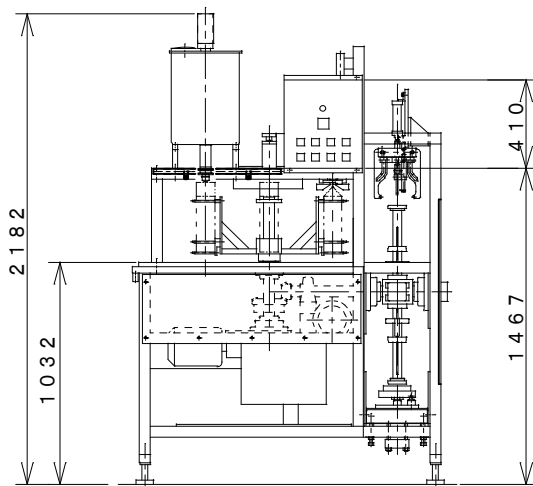

半自動カートン成形充填機： 542A

名 称	半自動カートン成形充填機
型 式	542A
能 力	500個/時
取扱いカートン	ゲブルトッブ □70 標準寸法のもの
カートン容量	1000ml、500ml、250ml
充 填 方 式	自然落下によるタイマー充填
ユーティリティ	電気： 三相200V、5.36kW 冷却水： 市水 120L/h