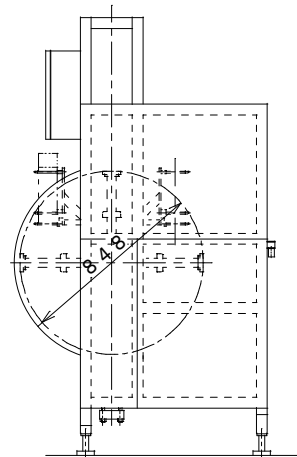

半自動カートン成形充填機： 542A

名 称	半自動カートン成形充填機
型 式	542A
能 力	500個/時
取扱いカートン	ゲブルトッブ □70 標準寸法のもの
カートン容量	1000ml、500ml、250ml
充 填 方 式	自然落下によるタイマー充填
ユーティリティ	電気： 三相200V、5.36kW 冷却水： 市水 120L/h