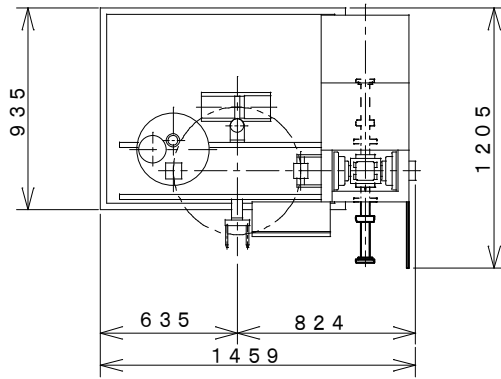

半自動カートン成形充填機： 542A

名 称	半自動カートン成形充填機
型 式	542A
能 力	500個/時
取扱いカートン	ゲブルトッブ □70 標準寸法のもの
カートン容量	1000ml、500ml、250ml
充 填 方 式	自然落下によるタイマー充填
ユーティリティ	電気： 三相200V、5.36kW 冷却水： 市水 120L/h